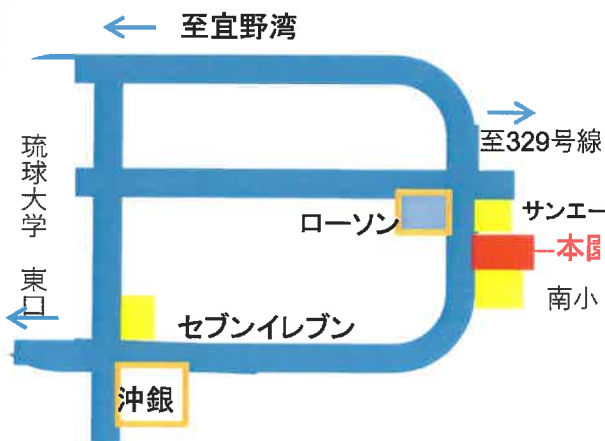

令和2年度の製作

6月制作

時の記念日にちなんで、親子で一緒に紙コップを使ってオリジナルの腕時計を作りました。可愛い腕時計に仕上がりました。

9月制作 敬老の日

来月の主な行事予定

- ★制作★ミネラル講座
- ★各種講座★出前保育

子育て支援センター
ちゅらていーだ

4月

ちゅらていーだ便り

令和3年4月6日発行

社会福祉法人 明秀福祉会
中城みなみ保育園・幼稚園
子育て支援センターちゅらていーだ
〒901-2424 沖縄県中城村南上原786
☎ 098-870-3731

市町村関係なくどなたでもご利用することができますよ！

利用時間について

月曜日～金曜日9時～16時迄（12時～13時休憩）情報交換、育児相談、リフレッシュの場として無料で開放しております。
土曜日の利用と出入口について
9時～15時迄（お昼休みなし）、（園の行事は休園）となります。
又、土曜日は本園1階の玄関のみの出入口利用となります。予めご理解ご協力の程よろしくお願い致します。
※入館出入口は14時で閉まります。