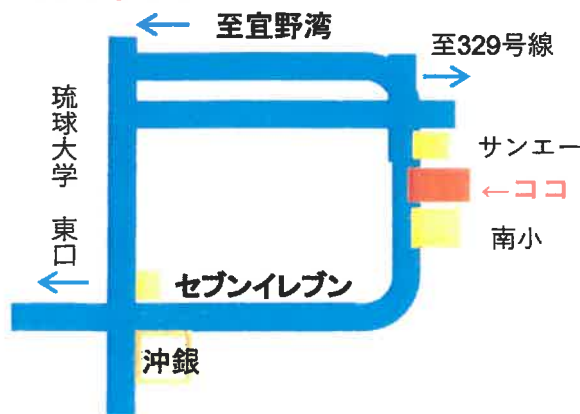

★こいのぼり制作

↑親子3人で楽しみました。

↑ハイポーズ♡

シール貼りに夢中↓

シール貼りで機嫌回復↓

↑カメラ目線可愛い

来月の主な行事予定

⑧ミネラル雑談

⑧制作 ⑧体育遊び

市町村関係なくどなたでもご利用することができますよ☆彡

子育て支援センター
ちゅらていーだ

5月

ちゅらていーだ便

社会福祉法人 明秀福祉会
中城みなみ保育園・幼稚園

子育て支援センターちゅらていーだ

〒901-2424 沖縄県中城村南上原786
☎ 098-870-3731

利用時間について

月曜日～金曜日9時～16時迄(12時～13時休憩) 情報交換、育児相談、リフレッシュの場として無料で開放しております。

土曜日の利用と出入口について

9時～15時迄(お昼休みなし)、(園の行事は休園)となります。
又、土曜日は本園1階の玄関のみの出入口利用となります。予め皆様のご理解とご協力の程よろしくお願い致します。

※お約束※

- ・お子様のタオル・着替え・ビニール袋等は、各自で持参して下さい。
- ・使用済みの紙おむつは、各自で持ち帰りとなっています。
- ・センター内での飲食はご遠慮頂いております。
(水分補給は可能です)