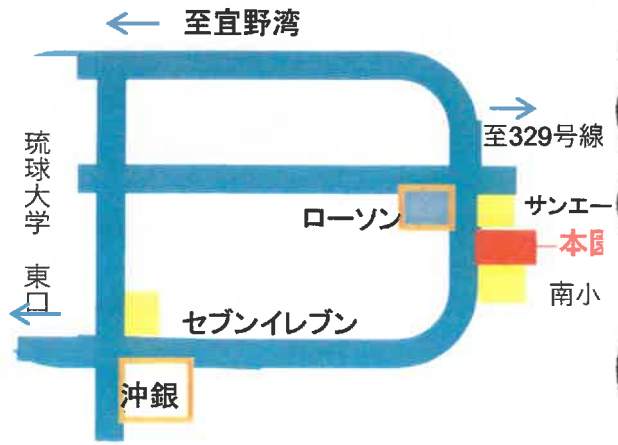

身体測定 毎週月曜日の午後
 お気軽に声をかけてください

公園DAY (ぽかぽか陽気で楽しかった)

3月のイベント

足育講座 (靴の選び方勉強になりました)

職員紹介

大城ゆかり・倉掛智美・比嘉三紗
今村陽子・米須秀子

宜しくお願い致します。

土曜日の利用と出入口について
 9時～15時迄(お昼休みなし)、(園の行事は休園)となります。
 又、土曜日は本園1階の玄関のみの出入口利用となります。予めご理解ご協力の程よろしくお願い致します。