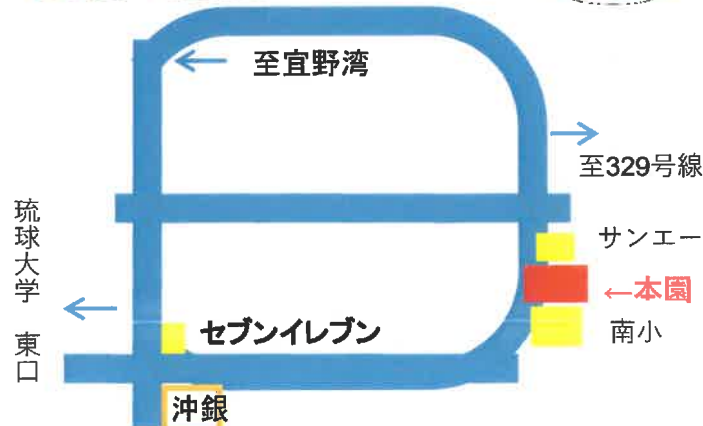

来所カード作成

みさ先生

ゆかい先生

大先生

ともみ先生

よろしくお願いたします(*^^*)

4月から保育園、幼稚園頑張ってるお友達♪

土曜日の利用と出入口について
9時～15時迄(お昼休みなし)、(園の行事は休園)となります。
又、土曜日は本園1階の玄関のみの出入口利用となります。予めご理解ご協力の程よろしくお願致します。