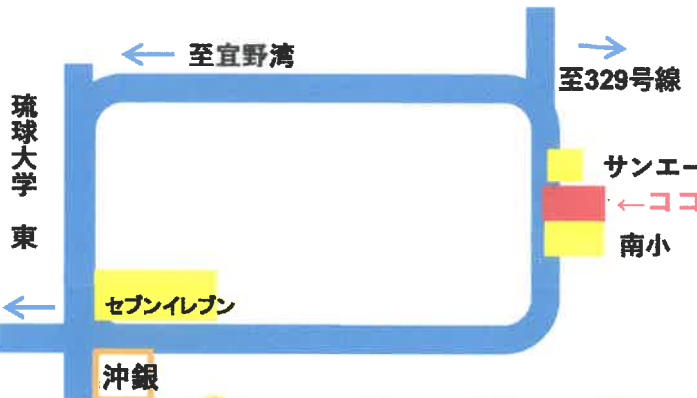

開閉所時間の変更のお知らせ

年度の途中ではありますが、
令和4年7月1日より開閉所時間を変更致します。

開所 9時30分 閉所 15時30分

☆1日の流れ☆

9:30 開所・自由交流

(イベント等の場合は時間調整あり)

15:10 お帰りの会

(片付け・絵本の読み聞かせ・手遊び等)

来月の主な行事予定

✿食育講座 (18日)

✿バランスボール講座 (23日)

✿製作

子育て支援センター
ちゅらていーだ

7月

ちゅらていーだ便り

令和4年 6月30日 103号